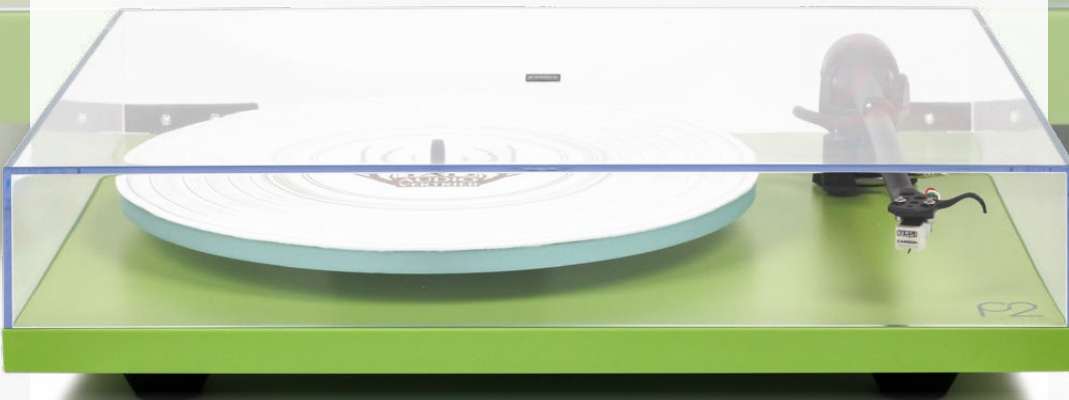

Ausgestattet mit dem RB220 Tonarm, einem 24V low noise Motor, matt-beschichtetem Chassis mit erhöhter Oberflächen-güte, neu entwickeltem Rega Tellerlager und vielem mehr. Jedes Feature dieses innovativen Plattenspielers wurde designed, um das maximale Hörerlebnis und ein Höchstmaß an Details aus Ihrer Plattensammlung herauszuholen.

Neuer Rega RB220 Hochleistungs-Tonarm mit neuen eigens entwickelten spielfreien Kugellagern geringster Reibung. Neuartige Antiskatingeinstellung, verstärktes Gehäuse für das Vertikallager. Neu entwickelter 24V Motor und Ansteuerbaugruppe für höchste Laufruhe und Vibrationsarmut. „Optiwhite“ Floatglasteller mit 10 mm Stärke und verbesserter Präzision. Der Planar 2 wird mit bereits vormontiertem Rega Carbon MM-Tonabnehmer geliefert, der ihn unmittelbar zu einem Plug&Play Top-Angebot seiner Klasse macht.

Die jüngste Entwicklung im Bereich Tonarm nutzt unser brandneues Tonarmrohr, ist sorgfältig handmontiert, hat Lager mit extrem niedrigen Reibungswerten und eine Klangperformance, die Erwartungen an einen Tonarm dieser Preisklasse weit übertreffen. Von der Anfassqualität, von den Einstellungs-Möglichkeiten her, aber auch vom optischen Eindruck liegt er deutlich vor dem Vorgänger RB202.

Auch hat der RB220 ein Headshell mit der dritten Bohrung für die praktische und einbausichere Dreipunktbefestigung (für Rega Tonabnehmer ab Elys2 und größer). Besser und praktischer geht es nicht.